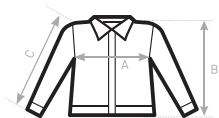

B&C DNM FRAME /M. JM D10	XS	S	M	L	XL	XXL	XXXL
A HALF CHEST	-	50	53	56	59	62	65
B CENTER BACK LENGTH	-	63	65	67	69	71	73
C SLEEVE LENGTH	-	65,5	67	68,5	70	71,5	73