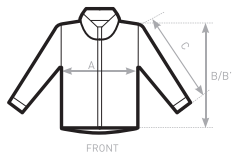

B&C DNM NEST /W. JW D13	XS	S	M	L	XL	XXL	XXXL
A HALF CHEST	52	54	56	58	60	62	-
B CENTER BACK LENGTH STRETCHED	68	70	72	74	76	78	-
B' CENTER BACK LENGTH RELAXED / WHEN WORN	62,5	64,5	66,5	68,5	70,5	72,5	-
C SLEEVE LENGTH	61	62	63	64	65	66	-