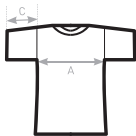

M

L

XL

XXL

-

47

50

53

-

18,5

18,5

18,5

18,5

18,5

FRONT

BACK

B&C DNM EDITING /W. TW D73	XS	S	M	L	XL	XXL
A HALF CHEST	38	41	44	47	50	-
B CENTER BACK LENGTH	57,5	59,5	61,5	63,5	65,5	-
C SLEEVE LENGTH	14	14	14	14	14	-

B&C DNM INVINCIBLE /M. WM D20	S	M	L	XL	XXL	XXXL
A HALF CHEST	50	53	56	59	61	-
B CENTER BACK LENGTH	66	69	71	73	75	-
C2 SLEEVE LENGTH (RAGLAN)	79	81,5	84	86,5	89	-

B&C DNM STARLIGHT /M. WM D22	XS	S	M	L	XL	XXL	XXXL
A HALF CHEST	-	50	53	56	59	61	-
B CENTER BACK LENGTH	-	67	69	71	73	75	-
C2 SLEEVE LENGTH (RAGLAN)	-	81,5	83	84,5	86	87,5	-

B&C DNM UNIVERSE /M. WM D24	S	M	L	XL	XXL	XXXL
A HALF CHEST	50	53	56	59	61	64
B CENTER BACK LENGTH	67	69	71	73	75	77
C SLEEVE LENGTH	66,5	68	69,5	71	72,5	74