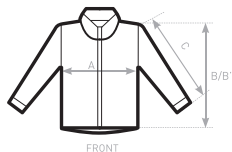

B&C DNM NEST /M. JM D12	XS	S	M	L	XL	XXL	XXXL
A HALF CHEST	-	60	63	66	69	71	74
B CENTER BACK LENGTH STRETCHED	-	73	75	77	79	81	84
B' CENTER BACK LENGTH RELAXED / WHEN WORN	-	70	72	74	76	78	80
C SLEEVE LENGTH	-	65,5	66,5	67,5	68,5	69,5	70,5