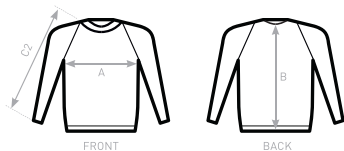

B&C DNM EDITING /W. TW D73	XS	S	M	L	XL	XXL
A HALF CHEST	38	41	44	47	50	-
B CENTER BACK LENGTH	57,5	59,5	61,5	63,5	65,5	-
C SLEEVE LENGTH	14	14	14	14	14	-

B&C DNM INVINCIBLE /M. WM D20	S	M	L	XL	XXL	XXXL
A HALF CHEST	50	53	56	59	61	-
B CENTER BACK LENGTH	66	69	71	73	75	-
C2 SLEEVE LENGTH (RAGLAN)	79	81,5	84	86,5	89	-

B&C DNM STARLIGHT /M. WM D22	XS	S	M	L	XL	XXL	XXXL
A HALF CHEST	-	50	53	56	59	61	-
B CENTER BACK LENGTH	-	67	69	71	73	75	-
C2 SLEEVE LENGTH (RAGLAN)	-	81,5	83	84,5	86	87,5	-

B&C DNM UNIVERSE /M. WM D24	S	M	L	XL	XXL	XXXL
A HALF CHEST	50	53	56	59	61	64
B CENTER BACK LENGTH	67	69	71	73	75	77
C SLEEVE LENGTH	66,5	68	69,5	71	72,5	74