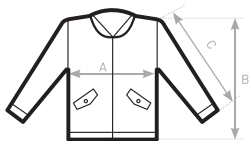

B&C DNM VISION /M. SM D85	XS	S	M	L	XL	XXL	XXXL
A HALF CHEST	-	50	53	56	59	61	-
B CENTER BACK LENGTH	-	72	74	76	78	80	-
C SLEEVE LENGTH	-	63	64,5	66	67,5	69	-

B&C DNM VISION /W. SW D86	XS	S	M	L	XL	XXL	XXXL
A HALF CHEST	44	47	50	53	56	59	-
B CENTER BACK LENGTH	61	63	65	67	69	71	-
C SLEEVE LENGTH	60,5	62	63,5	65	66,5	68	-

B&C DNM FRAME /M. JM D10	XS	S	M	L	XL	XXL	XXXL
A HALF CHEST	-	50	53	56	59	62	65
B CENTER BACK LENGTH	-	63	65	67	69	71	73
C SLEEVE LENGTH	-	65,5	67	68,5	70	71,5	73

B&C DNM FRAME /W. JW D11	XS	S	M	L	XL	XXL	XXXL
A HALF CHEST	47	50	53	56	59	62	-
B CENTER BACK LENGTH	50	51,5	53	54,5	56	57,5	-
C SLEEVE LENGTH	60	61,5	63	64,5	66	67,5	-