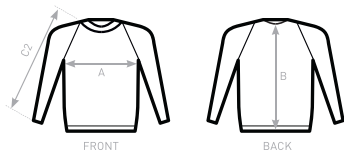

B&C DNM STARLIGHT / W. WW D23

A HALF CHEST

B CENTER BACK LENGTH

C2 SLEEVE LENGTH (RAGLAN)

XS

42

53,5

64

S

45

55

65,5

M

48

56,5

67

L

51

58

68,5

XL

54

59,5

70

XXL

-

-

-

XXXL

-

-

-