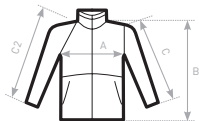

C= SET-IN SLEEVE
C2= RAGLAN SLEEVE

B&C COOLSTAR /MEN FM 717	XS	S	M	L	XL	XXL	XXXL
A HALF CHEST	-	55	58	61	65	69	73
B BODY LENGTH	-	67	70	70	72,5	72,5	75
C SLEEVE LENGTH	-	64	65	66	67,5	69,5	71

C= SET-IN SLEEVE
C2= RAGLAN SLEEVE

B&C COOLSTAR /WOMEN FW 752	XS	S	M	L	XL	XXL	XXXL
A HALF CHEST	43,5	46,5	49,5	52,5	56,5	60,5	-
B BODY LENGTH	62,5	63	64	66	67	69,5	-
C SLEEVE LENGTH	61	62	63	64	65,5	67	-

C= SET-IN SLEEVE
C2= RAGLAN SLEEVE

B&C WINDPROTEK FU 749	XS	S	M	L	XL	XXL	XXXL
A HALF CHEST	51	54	57	60	63	66	69
B BODY LENGTH	67,5	69	70,5	72	73,5	75	76,5
C SLEEVE LENGTH	60	61	62	63	64	65	66

C= SET-IN SLEEVE
C2= RAGLAN SLEEVE

B&C ICEWALKER+ FU 703	XS	S	M	L	XL	XXL	XXXL
A HALF CHEST	50	53	56	59	62	65	68
B BODY LENGTH	68	69,5	71	72,5	74	75,5	77
C SLEEVE LENGTH	61,5	62,5	63,5	64,5	65,5	66,5	67,5