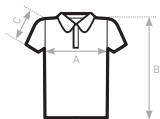

B&C ID.001 PU I10	XS	S	M	L	XL	XXL	XXXL
A HALF CHEST	-	49	52,5	56	59,5	63	66,5
B BODY LENGTH FROM NECK POINT	-	69,5	72	74,5	77	79,5	82
C SLEEVE LENGTH	-	21	21,5	22	22,5	23	23,5