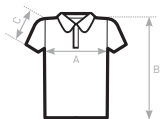

| B&C SAFRAN PU 409 | XS | S | M | L | XL | XXL | XXXL |
|--------------------------------------|-----------|----------|----------|----------|-----------|------------|-------------|
| A HALF CHEST | - | 50 | 53,5 | 57 | 60,5 | 64 | 67,5 |
| B BODY LENGTH FROM NECK POINT | - | 70,5 | 73 | 75,5 | 78 | 80,5 | 83 |
| C SLEEVE LENGTH | - | 23,5 | 24 | 24,5 | 25 | 25,5 | 26 |