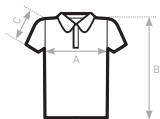

B&C HEAVYMILL /WOMEN PW 460	XS	S	M	L	XL	XXL	XXXL
A HALF CHEST	39,5	42,5	45,5	48,5	51,5	54,5	-
B BODY LENGTH FROM NECK POINT	60	62	64	66	68	70	-
C SLEEVE LENGTH	13,3	14,3	15,3	16,3	17,3	18,3	-