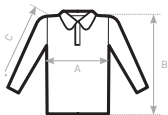

B&C SAFRAN LSL PU 414	XS	S	M	L	XL	XXL	XXXL
A HALF CHEST	-	50	53,5	57	60,5	64	67,5
B BODY LENGTH FROM NECK POINT	-	70,5	73	75,5	78	80,5	83
C SLEEVE LENGTH	-	64	65	66	67	68	69