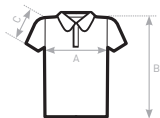

B&C BIOSFAIR POLO /W. PW B20	XS	S	M	L	XL	XXL	XXXL
A HALF CHEST	-	43	45,5	48	50,5	-	-
B BODY LENGTH FROM NECK POINT	-	58	59,5	61	62,5	-	-
C SLEEVE LENGTH	-	15,5	16	16,5	17	-	-