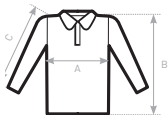

B&C SAFRAN PURE LSL /W. PW 456	XS	S	M	L	XL	XXL	XXXL
A HALF CHEST	40,5	43,5	46,5	49,5	52,5	55,5	-
B BODY LENGTH FROM NECK POINT	58	60	62	64	66	68	-
C SLEEVE LENGTH	58	59	60	61	62	63	-