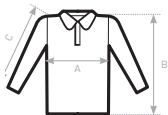

B&C HEAVYMILL LSL PU 423	XS	S	M	L	XL	XXL	XXXL
A HALF CHEST	-	50	53,5	57	60,5	64	-
B BODY LENGTH FROM NECK POINT	-	70,5	73	75,5	78	80,5	-
C SLEEVE LENGTH	-	64	65	66	67	68	-