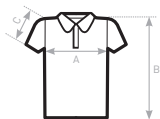

B&C BIOSFAIR POLO /M. PM B21	XS	S	M	L	XL	XXL	XXXL
A HALF CHEST	-	50	53,5	57	60,5	64	-
B BODY LENGTH FROM NECK POINT	-	70,5	73	75,5	78	80,5	-
C SLEEVE LENGTH	-	23,5	24	24,5	25	25,5	-