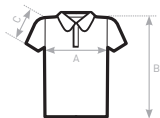

B&C CINNAMON /MEN PM 471	XS	S	M	L	XL	XXL	XXXL
A HALF CHEST	-	50,2	53,2	56,2	60,2	64,2	-
B BODY LENGTH FROM NECK POINT	-	69,1	70,2	71,3	73,1	74,9	-
C SLEEVE LENGTH	-	17,8	18,5	19,2	20,3	21,4	-