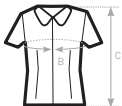

B&C SHARP SSL /W. SW T84	US	XS	S	M	L	XL	XXL	XXXL	4XL	5XL	6XL
A DRESS SIZE	FR	36	38	40	42	44	46	48	50	-	-
	IT	40	42	44	46	48	50	52	54	-	-
	EU	34	36	38	40	42	44	46	48	-	-
	UK	8	10	12	14	16	18	20	22	-	-
B CHEST SIZE	CM	91	96	101	106	111	116	121	126	-	-
C CENTER BACK LENGTH	CM	65	66	67	68	69	70	71	72	-	-