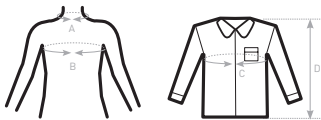

B&C HERITAGE LSL /M. SM P41	US	S	M	L	XL	XXL	XXXL	4XL	5XL	6XL
A COLLAR TO FIT	CM	37/38	39/40	41/42	43/44	45/46	47/48	49/50	-	-
	INS	14,5 / 15	15,5	16/16,5	17/17,5	18	18,5/19	19,5	-	-
B CHEST TO FIT	CM	92/97	97/102	102/107	107/112	112/117	117/122	122/127	-	-
	INS	36/38	38/40	40/42	42/44	44/46	46/48	48/50	-	-
C CHEST SIZE	CM	112	117	127	137	142	152	157	-	-
D CENTER BACK LENGTH	CM	80	81	83	85	86	88	89	-	-