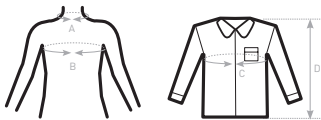

B&C OXFORD LSL /W. SW 003	US	XS	S	M	L	XL	XXL	XXXL	4XL	5XL	6XL
A DRESS SIZE	FR	36	38	40	42	44	46	48	50	52	54
	IT	40	42	44	46	48	50	52	54	56	58
	EU	34	36	38	40	42	44	46	48	50	52
	UK	8	10	12	14	16	18	20	22	24	26
B CHEST SIZE	CM	91	96	101	106	111	116	121	126	131	136
C CENTER BACK LENGTH	CM	65	66	67	68	69	70	71	72	73	74

B&C OXFORD LSL /M. SM 001	US	S	M	L	XL	XXL	XXXL	4XL	5XL	6XL
A COLLAR TO FIT	CM	37/38	39/40	41/42	43/44	45/46	47/48	49/50	51	52
	INS	14,5 / 15	15,5	16,5	17,5	18	19	19,5	20	21
B CHEST TO FIT	CM	92/97	97/102	102/107	107/112	112/117	117/122	122/127	127/132	132/137
	INS	36/38	38/40	40/42	42/44	44/46	46/48	48/50	50/52	52/54
C CHEST SIZE	CM	111	116	126	136	141	151	156	161	171
D CENTER BACK LENGTH	CM	80	81	83	85	86	88	89	90	92