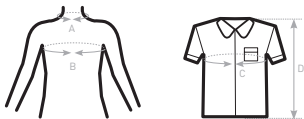

B&C SMART SSL /M. SM P62	US	S	M	L	XL	XXL	XXXL	4XL	5XL	6XL
A COLLAR TO FIT	CM	37/38	39/40	41/42	43/44	45/46	47/48	49/50	-	-
	INS	14,5 / 15	15,5	16/16,5	17/17,5	18	18,5/19	19,5	-	-
B CHEST TO FIT	CM	92/97	97/102	102/107	107/112	112/117	117/122	122/127	-	-
	INS	36/38	38/40	40/42	42/44	44/46	46/48	48/50	-	-
C CHEST SIZE	CM	112	117	127	137	142	152	157	-	-
D CENTER BACK LENGTH	CM	80	81	83	85	86	88	89	-	-