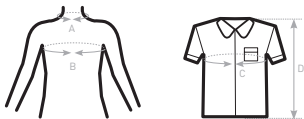

B&C SHARP SSL /M. SM T82	US	S	M	L	XL	XXL	XXXL	4XL	5XL	6XL
A COLLAR TO FIT	CM	37/38	39/40	41/42	43/44	45/46	47/48	49/50	-	-
	INS	14,5 / 15	15,5	16/16,5	17/17,5	18	18,5/19	19,5	-	-
B CHEST TO FIT	CM	92/97	97/102	102/107	107/112	112/117	117/122	122/127	-	-
	INS	36/38	38/40	40/42	42/44	44/46	46/48	48/50	-	-
C CHEST SIZE	CM	112	117	127	137	142	152	157	-	-
D CENTER BACK LENGTH	CM	80	81	83	85	86	88	89	-	-