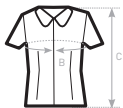

B&C SMART SSL /W. SW P64	US	XS	S	M	L	XL	XXL	XXXL	4XL	5XL	6XL
A DRESS SIZE	FR	36	38	40	42	44	46	48	50	-	-
	IT	40	42	44	46	48	50	52	54	-	-
	EU	34	36	38	40	42	44	46	48	-	-
	UK	8	10	12	14	16	18	20	22	-	-
B CHEST SIZE	CM	91	96	101	106	111	116	121	126	-	-
C CENTER BACK LENGTH	CM	65	66	67	68	69	70	71	72	-	-