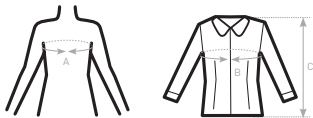

B&C BLACK TIE LSL /W. SW P23	US	XS	S	M	L	XL	XXL	XXXL	4XL	5XL	6XL
A DRESS SIZE	FR	36	38	40	42	44	46	48	50	-	-
	IT	40	42	44	46	48	50	52	54	-	-
	EU	34	36	38	40	42	44	46	48	-	-
	UK	8	10	12	14	16	18	20	22	-	-
B CHEST SIZE	CM	88	93	98	103	108	113	118	123	-	-
C CENTER BACK LENGTH	CM	65	66	67	68	69	70	71	72	-	-