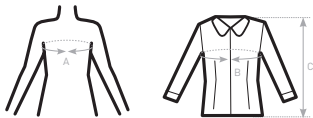

B&C OXFORD LSL /W. SW 003	US	XS	S	M	L	XL	XXL	XXXL	4XL	5XL	6XL
A DRESS SIZE	FR	36	38	40	42	44	46	48	50	52	54
	IT	40	42	44	46	48	50	52	54	56	58
	EU	34	36	38	40	42	44	46	48	50	52
	UK	8	10	12	14	16	18	20	22	24	26
B CHEST SIZE	CM	91	96	101	106	111	116	121	126	131	136
C CENTER BACK LENGTH	CM	65	66	67	68	69	70	71	72	73	74