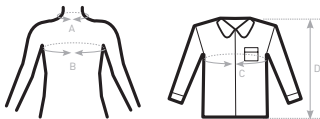

B&C SHARP LSL /M. SM T81	US	S	M	L	XL	XXL	XXXL	4XL	5XL	6XL
A COLLAR TO FIT	CM	37/38	39/40	41/42	43/44	45/46	47/48	49/50	-	-
	INS	14,5 / 15	15,5	16/16,5	17/17,5	18	18,5/19	19,5	-	-
B CHEST TO FIT	CM	92/97	97/102	102/107	107/112	112/117	117/122	122/127	-	-
	INS	36/38	38/40	40/42	42/44	44/46	46/48	48/50	-	-
C CHEST SIZE	CM	112	117	127	137	142	152	157	-	-
D CENTER BACK LENGTH	CM	80	81	83	85	86	88	89	-	-