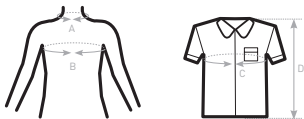

B&C OXFORD SSL /M. SM 002	US	S	M	L	XL	XXL	XXXL	4XL	5XL	6XL
A COLLAR TO FIT	CM	37/38	39/40	41/42	43/44	45/46	47/48	49/50	51	52
	INS	14,5 / 15	15,5	16,5	17,5	18	19	19,5	20	21
B CHEST TO FIT	CM	92/97	97/102	102/107	107/112	112/117	117/122	122/127	127/132	132/137
	INS	36/38	38/40	40/42	42/44	44/46	46/48	48/50	50/52	52/54
C CHEST SIZE	CM	111	116	126	136	141	151	156	161	171
D CENTER BACK LENGTH	CM	80	81	83	85	86	88	89	90	92