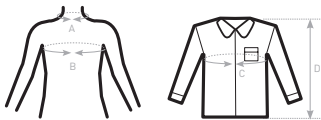

B&C SMART LSL /M. SM P61	US	S	M	L	XL	XXL	XXXL	4XL	5XL	6XL
A COLLAR TO FIT	CM	37/38	39/40	41/42	43/44	45/46	47/48	49/50	-	-
	INS	14,5 / 15	15,5	16/16,5	17/17,5	18	18,5/19	19,5	-	-
B CHEST TO FIT	CM	92/97	97/102	102/107	107/112	112/117	117/122	122/127	-	-
	INS	36/38	38/40	40/42	42/44	44/46	46/48	48/50	-	-
C CHEST SIZE	CM	112	117	127	137	142	152	157	-	-
D CENTER BACK LENGTH	CM	80	81	83	85	86	88	89	-	-