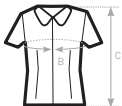

B&C OXFORD LSL /W. SW 003	US	XS	S	M	L	XL	XXL	XXXL	4XL	5XL	6XL
A DRESS SIZE	FR	36	38	40	42	44	46	48	50	52	54
	IT	40	42	44	46	48	50	52	54	56	58
	EU	34	36	38	40	42	44	46	48	50	52
	UK	8	10	12	14	16	18	20	22	24	26
B CHEST SIZE	CM	91	96	101	106	111	116	121	126	131	136
C CENTER BACK LENGTH	CM	65	66	67	68	69	70	71	72	73	74

B&C OXFORD LSL /M. SM 001	US	S	M	L	XL	XXL	XXXL	4XL	5XL	6XL
A COLLAR TO FIT	CM	37/38	39/40	41/42	43/44	45/46	47/48	49/50	51	52
	INS	14,5 / 15	15,5	16,5	17,5	18	19	19,5	20	21
B CHEST TO FIT	CM	92/97	97/102	102/107	107/112	112/117	117/122	122/127	127/132	132/137
	INS	36/38	38/40	40/42	42/44	44/46	46/48	48/50	50/52	52/54
C CHEST SIZE	CM	111	116	126	136	141	151	156	161	171
D CENTER BACK LENGTH	CM	80	81	83	85	86	88	89	90	92