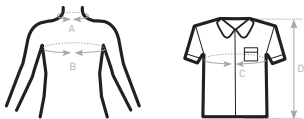

B&C HERITAGE SSL /M. SM P42	US	S	M	L	XL	XXL	XXXL	4XL	5XL	6XL
A COLLAR TO FIT	CM	37/38	39/40	41/42	43/44	45/46	47/48	49/50	-	-
	INS	14,5 / 15	15,5	16/16,5	17/17,5	18	18,5/19	19,5	-	-
B CHEST TO FIT	CM	92/97	97/102	102/107	107/112	112/117	117/122	122/127	-	-
	INS	36/38	38/40	40/42	42/44	44/46	46/48	48/50	-	-
C CHEST SIZE	CM	112	117	127	137	142	152	157	-	-
D CENTER BACK LENGTH	CM	80	81	83	85	86	88	89	-	-