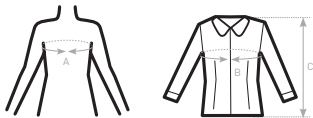

B&C HERITAGE LSL /W. SW P43	US	XS	S	M	L	XL	XXL	XXXL	4XL	5XL	6XL
A DRESS SIZE	FR	36	38	40	42	44	46	48	50	-	-
	IT	40	42	44	46	48	50	52	54	-	-
	EU	34	36	38	40	42	44	46	48	-	-
	UK	8	10	12	14	16	18	20	22	-	-
B CHEST SIZE	CM	91	96	101	106	111	116	121	126	-	-
C CENTER BACK LENGTH	CM	65	66	67	68	69	70	71	72	-	-