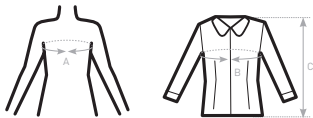

B&C SMART LSL /W. SW P63	US	XS	S	M	L	XL	XXL	XXXL	4XL	5XL	6XL
A DRESS SIZE	FR	36	38	40	42	44	46	48	50	-	-
	IT	40	42	44	46	48	50	52	54	-	-
	EU	34	36	38	40	42	44	46	48	-	-
	UK	8	10	12	14	16	18	20	22	-	-
B CHEST SIZE	CM	91	96	101	106	111	116	121	126	-	-
C CENTER BACK LENGTH	CM	65	66	67	68	69	70	71	72	-	-