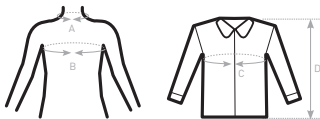

B&C BLACK TIE LSL /M. SM P21	US	S	M	L	XL	XXL	XXXL	4XL	5XL	6XL
A COLLAR TO FIT	CM	37/38	39/40	41/42	43/44	45/46	47/48	49/50	-	-
	INS	14,5 / 15	15,5	16/16,5	17/17,5	18	18,5/19	19,5	-	-
B CHEST TO FIT	CM	92/97	97/102	102/107	107/112	112/117	117/122	122/127	-	-
	INS	36/38	38/40	40/42	42/44	44/46	46/48	48/50	-	-
C CHEST SIZE	CM	108	113	123	133	138	148	153	-	-
D CENTER BACK LENGTH	CM	73	74	76	78	79	81	82	-	-