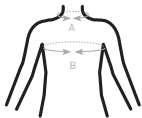

B&C BLACK TIE SSL /M. SM P22	US	S	M	L	XL	XXL	XXXL	4XL	5XL	6XL
A COLLAR TO FIT	CM	37/38	39/40	41/42	43/44	45/46	47/48	49/50	-	-
	INS	14,5 / 15	15,5	16/16,5	17/17,5	18	18,5/19	19,5	-	-
B CHEST TO FIT	CM	92/97	97/102	102/107	107/112	112/117	117/122	122/127	-	-
	INS	36/38	38/40	40/42	42/44	44/46	46/48	48/50	-	-
C CHEST SIZE	CM	108	113	123	133	138	148	153	-	-
D CENTER BACK LENGTH	CM	73	74	76	78	79	81	82	-	-